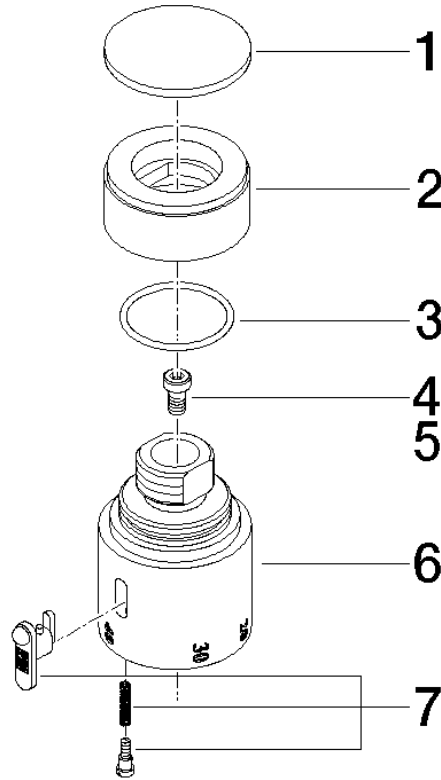

11 420 220

	Durabronz (23kt Gold)	11 420 220-09
	Chrome	11 420 220-00
	Brushed Platinum	11 420 220-06
	Platinum	11 420 220-08

Temperature control handle - Durabronz (23kt Gold)

MADISON

11 420 220

11 420 220

11 420 220

Parts for other finishes can be found here: [Chrome](#)

Spare parts list

No.	Item Number	Name	Quantity used	Delivery time
3	09 14 10 040 90	seal	1	2
4	90 30 30 027 00 90	screw	1	2
5	09 30 33 004 90	screw	1	2
7	90 21 33 020 00 90	handle	1	2